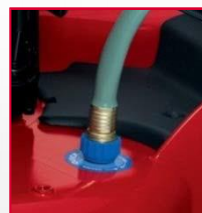

## Prednosti

- **Vario Drive System (VDS)**  
Enostavna, brezstopenjska regulacija hitrosti preko krmilnega ročaja. Močnejše ga stisnete, hitreje kosite.
- **High Wheel - Velika zadnja kolesa**  
Model HW se optimalno prilagaja razgibanem terenu in je s pomočjo XL velikih zadnjih koles izjemno okreten.
- **ReadyStart - Izjemno enostaven zagon**  
Brez gobice za črpanje bencina - Briggs & Stratton ReadyStart system, zagotavlja enostaven in zanesljiv zagon.
- **TORO Sistem reciklaže (TRT)**  
Patentiran sistem mulčenja, travno rušo nahrani z naravnimi hranljivimi snovmi, ki ustvarijo gosto zelenico.

- **Easy Connect**  
Edinstven sistem TORO Easy Conect omogoča enostavno in hitro namestitvev koša.
- **Enostavno dostopen koš**  
Nosilni del iz enega kosa, olajša dostop in praznjenje koša.
- **Košenje do roba**  
Sprednja kolesa, zamaknjena v notranjost, omogočajo natančno košnjo do roba.
- **Antivibracijski ročaj**  
Visokokvalitetni gumijasti ročaj manjša in preprečuje vibracije. S tem olajša košnjo.

**Košenje do roba**  
kolesa zamaknjena, kar omogoča košenje do roba

**Clean Wash-Priključek**  
za enostavno čiščenje kosilnice

**Easy Connect**  
enostavna in hitra namestitvev